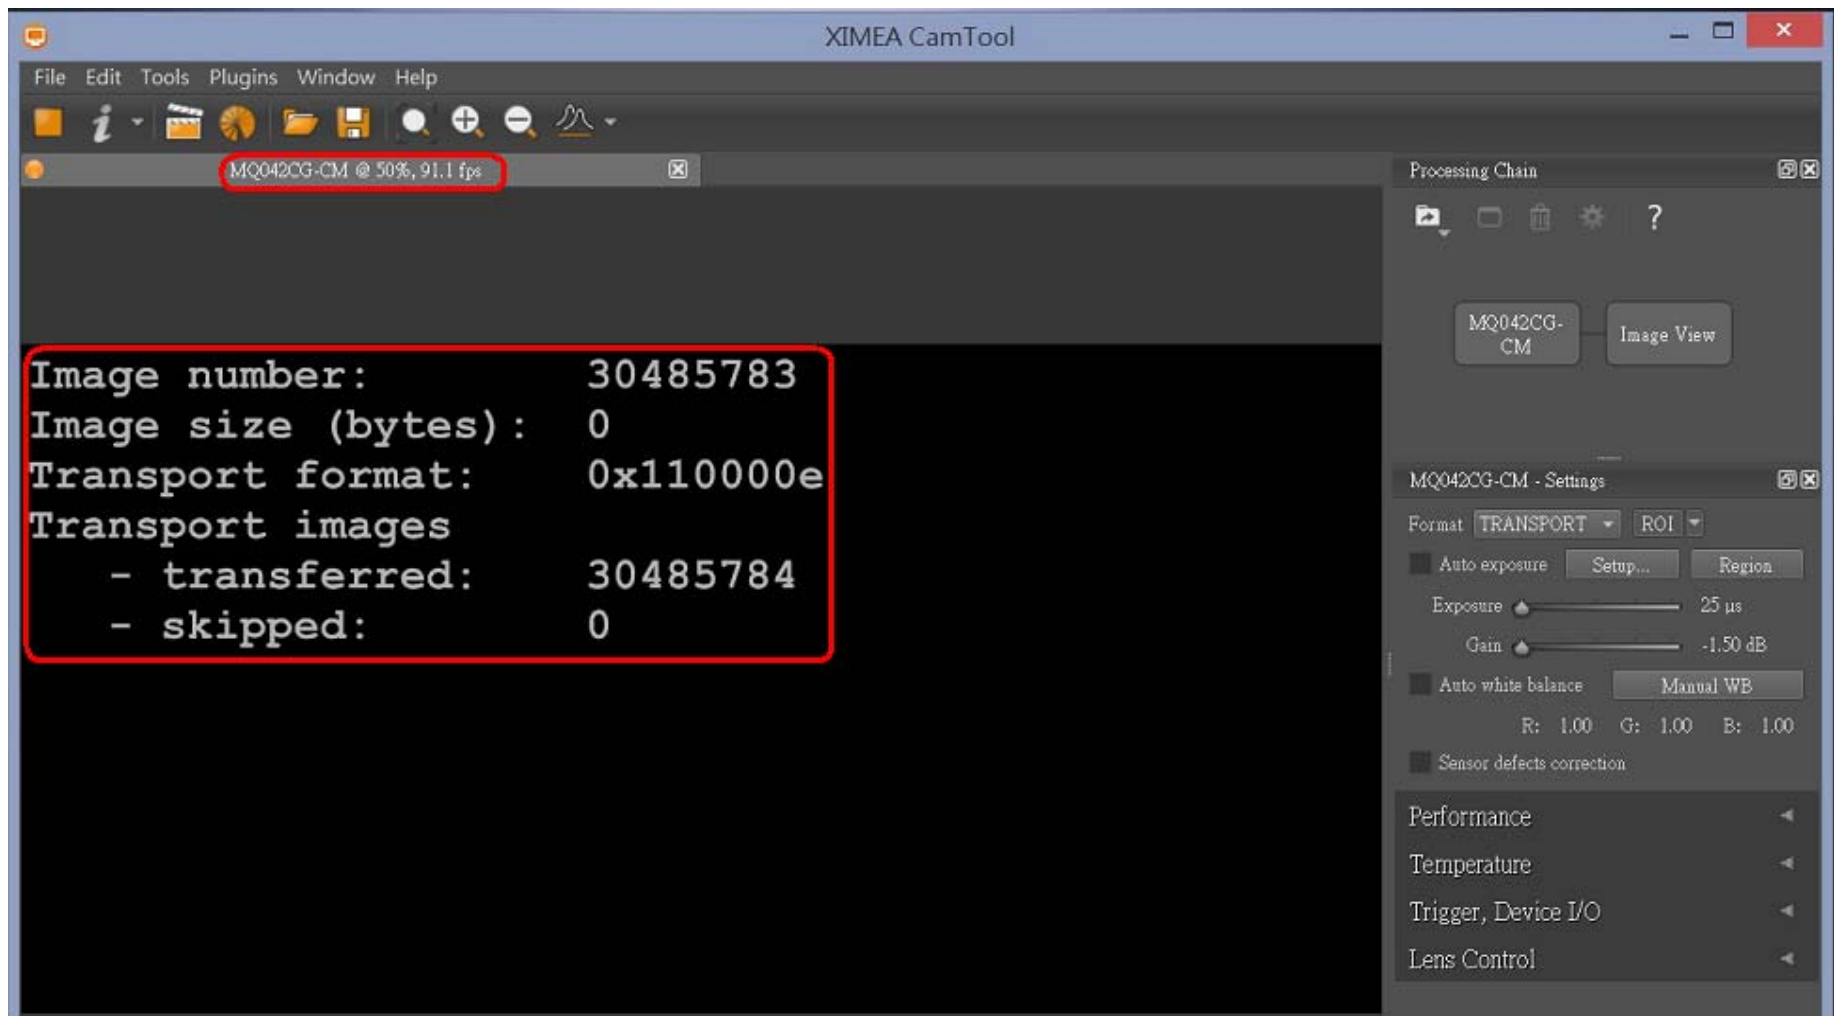

JARGY CO., LTD.

Test Report

Model : CBL-HFPD3igMBS-3m

Ver : 1.0

Date : 2016/1/25

Camera Brand Name : Ximea

Test Platform

Type	NB		
Model	ASUS Transformer Book T300LA		
OS	Windows 8.1 Pro 64-bit		
CPU	Intel Core i5-4200U		
HDD	SATA III SSD 128GB		
RAM	DDR3 8GB		
USB 3.0	PCH 1 Ports(Intel Z87 Native)		

Tested Camera : MQ042CG-CM

Tested time : 95h

JARGY CO., LTD.

Test Report

Model : CBL-HFD3igMBS-7m

Ver : 1.0

Date : 2016/2/1

Camera Brand Name : Ximea